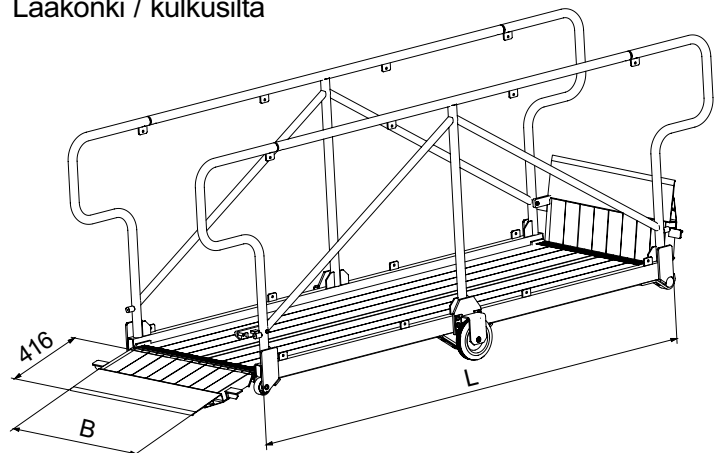

Malli
Laakongit
Kulkusillat

43

Malli: RLS

Malli: Laakonki / kulkusilta

Tämä rampimalli takaa hyvän pitopinnan pyörätuoleille.

Aluksien laakonki / kulkusilta. Rakennetaan asiakkaan mitoitusten mukaisesti.

Tekniset tiedot

Laakonki / kulkusilta

Laakonki / kulkusilta aluksiin

RLS (modulaariset rampit ja kulkusillat)