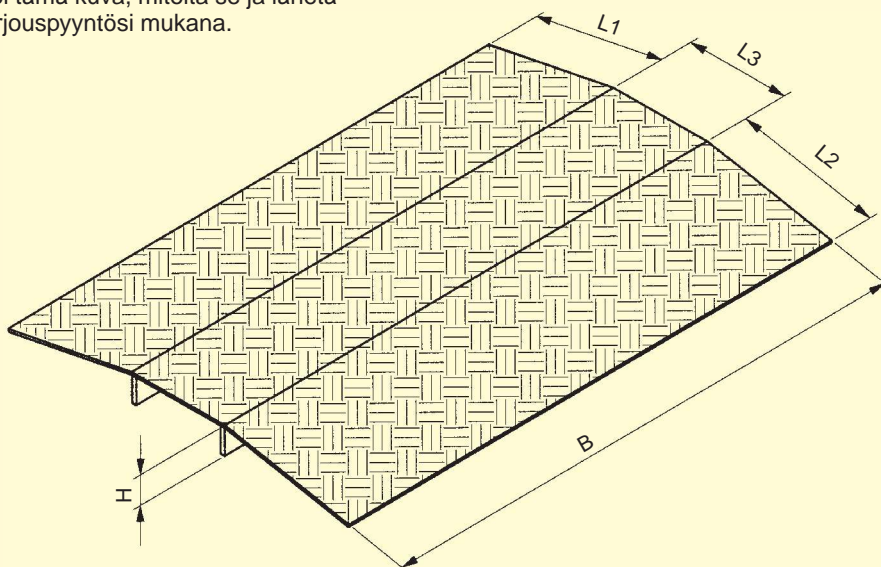

Tilausnumero	Malli	Pituus (mm)	Leveys (mm)	Korkeus (mm)	Kantavuus (kg)	Paino (kg)
307.00.108	SBS	500	700	35	300	4

Kopioi tämä kuva, mitoitte se ja lähetä se tarjouspyyntösi mukana.