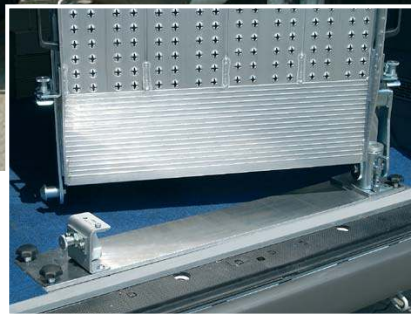

## Malli RRD

Tämä on RLK siltaa monipuolisempi malli. Suurempi kantavuus ja silta on käännettävissä ulos sivulle tai sisälle sivulle.

Lisävarusteena tilattavissa lisälukituslaite sisälle sivulle lukitsemista varten.